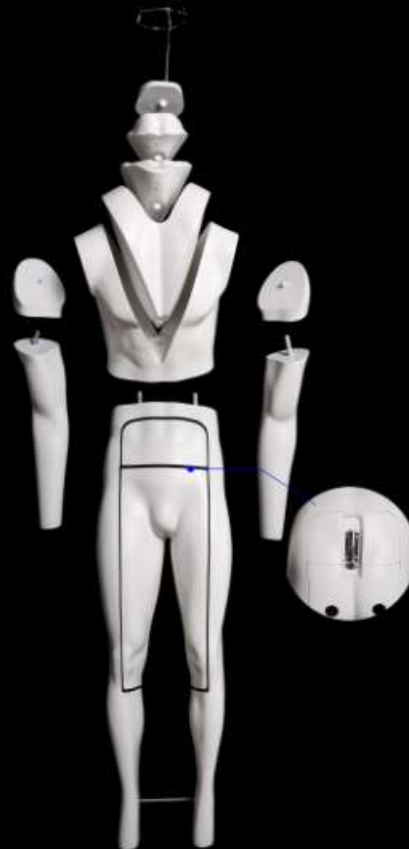

# GH SERIES

THE POSTER

GH23

GH21

MODEL: GH23  
HEIGHT: 164CM  
SHOULDER: 51CM  
CHEST: 94CM  
WAIST: 76CM  
HIP: 91CM  
CTN.: 120\*43\*42CM  
N.W.: 20KGS G.W.: 23.5KGS

V wide: 8.5CM  
V wide: 32.5CM

MODEL: GH21  
HEIGHT: 160CM  
SHOULDER: 42CM  
CHEST: 84CM  
WAIST: 64CM  
HIP: 90CM  
CTN.: 120\*43\*38CM  
N.W.: 18.9KGS G.W.: 22.4KGS

V wide: 18CM  
V wide: 30CM

# GH SERIES

THE POSTER

GH26

GH27

MODEL: GH26  
HEIGHT: 169CM  
SHOULDER: 45CM  
CHEST: 86CM  
WAIST: 67CM  
HIP: 96.5CM  
CTN.: 130\*40\*39CM  
N.W.: 17.5KGS G.W.: 21.2KGS

MODEL: GH27  
HEIGHT: 180CM  
SHOULDER: 66CM  
CHEST: 105CM  
WAIST: 81CM  
HIP: 105CM  
CTN.: 134.5\*44\*43CM  
N.W.: 24.5KGS G.W.: 28.2KGS