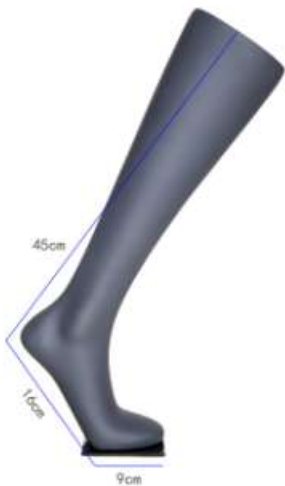

M070-SH17
HEIGHT: 52CM
FOOT: 25CM
BASE: 10*10CM
CTN.: 58*25*16CM

M029-SH19(M)
HEIGHT: 53CM
LEG: 39CM

M029-SH20(W)
HEIGHT: 52CM
LEG: 32CM