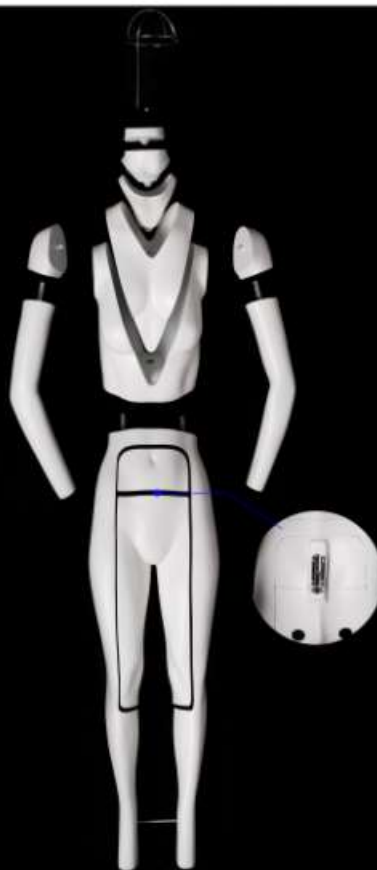

GH SERIES

THE POSTER

GH26