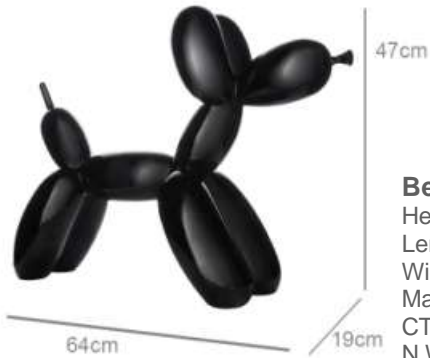

Skye1-E
 Height: 39 cm
 Length: 54 cm
 Width: 20cm
 Material: foam
 CTN.:56*23*42CM
 N.W:0.68KG
 G.W:1.66KG

Skye1-F
 Height: 39 cm
 Length: 54 cm
 Width: 20 cm
 Material: foam
 CTN.:56*23*42CM
 N.W:0.68KG
 G.W:1.66KG

Bella-BK
 Height: 47 cm
 Length: 64 cm
 Width: 19 cm
 Material: fiberglass
 CTN:75*24*55cm
 N.W:2.9KG
 G.W:5.2KG

Bella-BL
 Height: 47 cm
 Length: 64 cm
 Width: 19 cm
 Material: fiberglass
 CTN:75*24*55cm
 N.W:2.9KG
 G.W:5.2KG

Bella-PK
 Height: 47 cm
 Length: 64 cm
 Width: 19 cm
 Material: fiberglass
 CTN:75*24*55cm
 N.W:2.9KG
 G.W:5.2KG

Bella-R
 Height: 47 cm
 Length: 64 cm
 Width: 19 cm
 Material: fiberglass
 CTN:75*24*55cm
 N.W:2.9KG
 G.W:5.2KG

Bella-W
 Height: 47 cm
 Length: 64 cm
 Width: 19 cm
 Material: fiberglass
 CTN:75*24*55cm
 N.W:2.9KG
 G.W:5.2KG

Bella-Y
 Height: 47 cm
 Length: 64 cm
 Width: 19 cm
 Material: fiberglass
 CTN:75*24*55cm
 N.W:2.9KG
 G.W:5.2KG