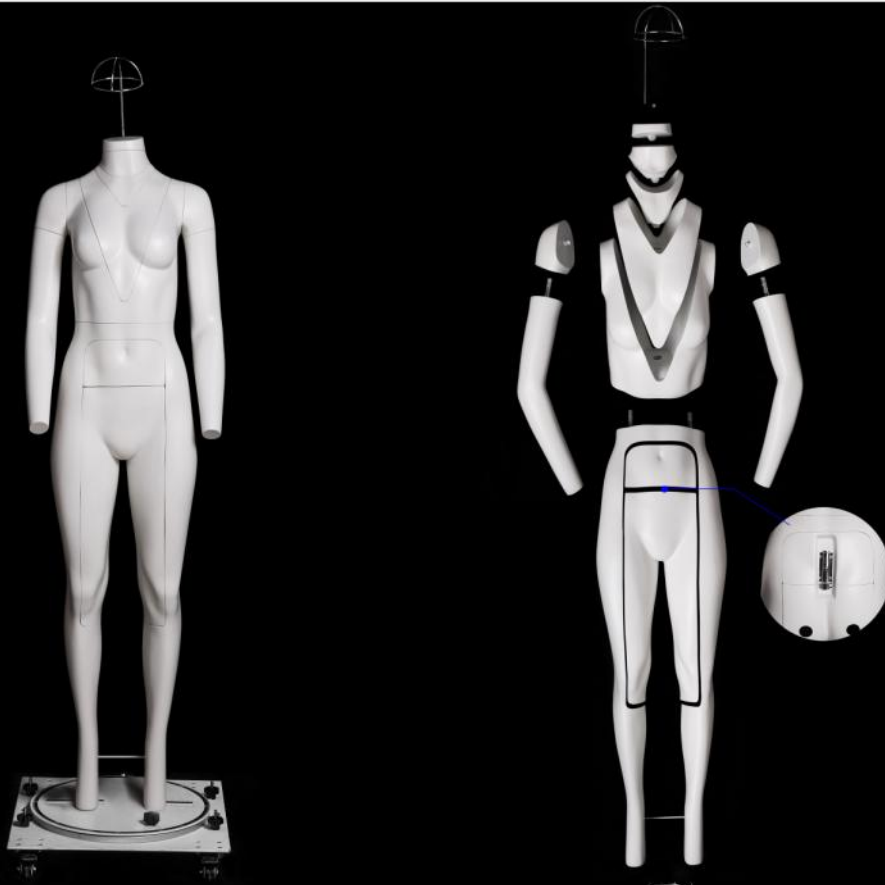

MODEL : GHP-11
HEIGHT : 165.5CM
SHOULDER : 44CM
CHEST : 83CM
WAIST : 66.5CM
HIP : 93.5CM
CTN. : 80*44*43cm

GH SERIES

THE POSTER

THE MEASUREMENT OF THE MODOL

MODEL: GH11S
 HEIGHT: 163CM
 NECK: 33CM
 SHOULDER: 36.5CM
 CHEST: 83.5CM
 WAIST: 66CM
 HIP: 92CM
 CTN.: 114*43*42CM
 N. W: 16KGS G. W: 21.3KGS

M001-GH13S
HEIGHT: 175CM
NECK: 42CM
SHOULDER: 55CM
CHEST: 104CM
WAIST: 79CM
HIP: 104CM

GH SERIES

THE POSTER

GH23

GH21

MODEL: GH23
HEIGHT: 164CM
SHOULDER: 51CM
CHEST: 94CM
WAIST: 75CM
HIP: 91CM
CTN.: 120*43*42CM
N. W: 20KGS G. W: 23.5KGS

V wide: 8.5CM
V wide: 32.5CM

MODEL: GH21
HEIGHT: 160CM
SHOULDER: 42CM
CHEST: 84CM
WAIST: 64CM
HIP: 90CM
CTN.: 120*43*38CM
N. W: 18.9KGS G. W: 22.4KGS

V wide: 18CM
V wide: 30CM

GH SERIES

THE POSTER

GH26

GH27

MODEL: GH26
HEIGHT: 169CM
SHOULDER: 45CM
CHEST: 86CM
WAIST: 67CM
HIP: 96.5CM
CTN.: 130*40*39CM
N. W: 17.5KGS G. W: 21.2KGS

MODEL: GH27
HEIGHT: 180CM
SHOULDER: 66CM
CHEST: 105CM
WAIST: 81CM
HIP: 105CM
CTN.: 134.5*44*43CM
N. W: 24.5KGS G. W: 28.2KGS