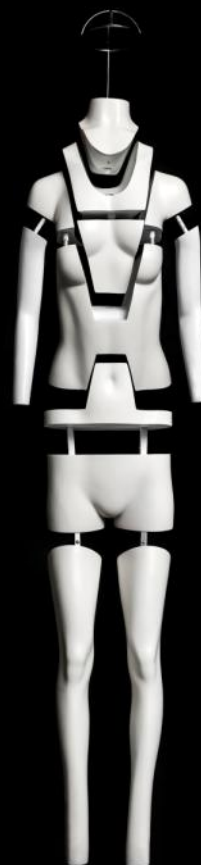

GH SERIES

THE POSTER

GH33

GH31

MODEL : GH33
HEIGHT : 181CM
SHOULDER : 55CM
CHEST : 106CM
WAIST : 80CM
HIP : 102CM
CTN. : 110*49*47CM

MODEL : GH31
HEIGHT : 165CM
SHOULDER : 41CM
CHEST : 84CM
WAIST : 65.5CM
HIP : 93CM
CTN. : 110*42*40CM