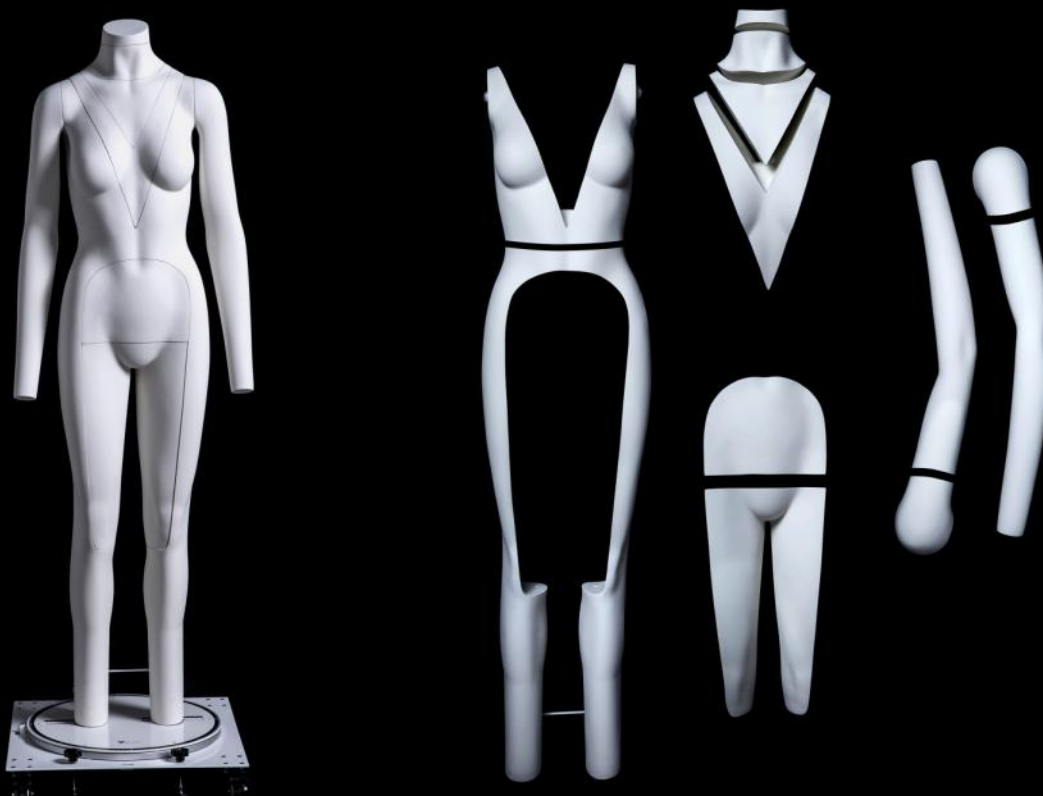

MODEL : GHP-11
HEIGHT : 165.5CM
SHOULDER : 44CM
CHEST : 83CM
WAIST : 66.5CM
HIP : 93.5CM
CTN. : 80*44*43cm

GH SERIES

THE POSTER

THE MEASUREMENT OF THE MODOL

MODEL: GH11S
 HEIGHT: 163CM
 NECK: 33CM
 SHOULDER: 36.5CM
 CHEST: 83.5CM
 WAIST: 66CM
 HIP: 92CM
 CTN.: 114*43*42CM
 N. W: 16KGS G. W: 21.3KGS

M001-GH13S
HEIGHT: 175CM
NECK: 42CM
SHOULDER: 55CM
CHEST: 104CM
WAIST: 79CM
HIP: 104CM

GH SERIES

THE POSTER

GH23

GH21

MODEL: GH23
HEIGHT: 164CM
SHOULDER: 51CM
CHEST: 94CM
WAIST: 75CM
HIP: 91CM
CTN.: 120*43*42CM
N. W: 20KGS G. W: 23.5KGS

V wide: 8.5CM
V wide: 32.5CM

MODEL: GH21
HEIGHT: 160CM
SHOULDER: 42CM
CHEST: 84CM
WAIST: 64CM
HIP: 90CM
CTN.: 120*43*38CM
N. W: 18.9KGS G. W: 22.4KGS

V wide: 18CM
V wide: 30CM

GH SERIES

THE POSTER

GH26

GH27