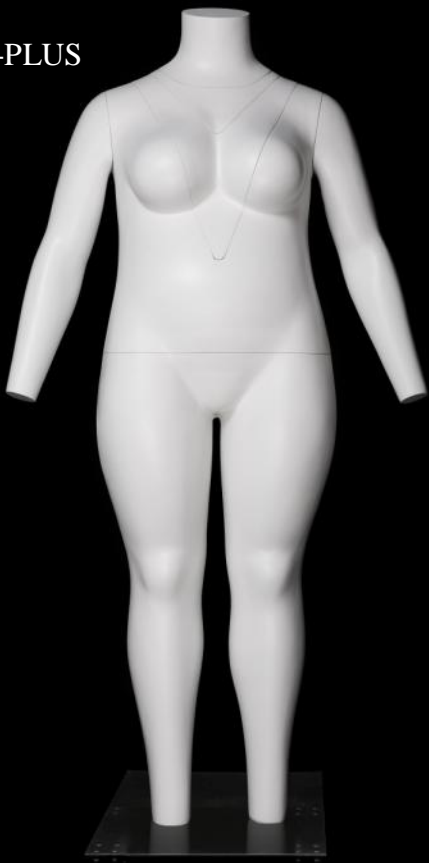

MODEL : GHP-11
HEIGHT : 165.5CM
SHOULDER : 44CM
CHEST : 83CM
WAIST : 66.5CM
HIP : 93.5CM
CTN. : 80*44*43cm

GH SERIES

THE POSTER

THE MEASUREMENT OF THE MODOL

MODEL: GH11S
 HEIGHT: 163CM
 NECK: 33CM
 SHOULDER: 36.5CM
 CHEST: 83.5CM
 WAIST: 66CM
 HIP: 92CM
 CTN.: 114*43*42CM
 N. W: 16KGS G. W: 21.3KGS

V wide: 8.5CM
V wide: 32.5CM

MODEL: GH21
HEIGHT: 160CM
SHOULDER: 42CM
CHEST: 84CM
WAIST: 64CM
HIP: 90CM
CTN.: 120*43*38CM
N. W: 18.9KGS G. W: 22.4KGS

V wide: 18CM
V wide: 30CM

GH SERIES

THE POSTER

GH26

GH27

GH SERIES

THE POSTER

GH18

GH19

MODEL: GH18
HEIGHT: 87CM
SHOULDER: 34CM
CHEST: 84.5CM
WAIST: 66CM
HIP: 93.5CM
CTN.: 115*50*42CM
N. W: 12.2KGS G. W: 18.2KGS

MODEL: GH19
HEIGHT: 97CM
SHOULDER: 55CM
CHEST: 104CM
WAIST: 79CM
HIP: 103CM
CTN.: 114*53.5*46CM
N. W: 15.8KGS G. W: 22KGS

GH SERIES

THE POSTER

GH11-PLUS

GH-T1

GH-T2

MODEL: GH11-PLUS
HEIGHT: 151CM
SHOULDER: 52CM
CHEST: 125CM
WAIST: 112CM
HIP: 131CM
CTN.: 92*47.5*55CM

MODEL: GH-T1
FEMALE
HEIGHT: 124CM
HIP: 93CM
CTN.: 120*42*30CM