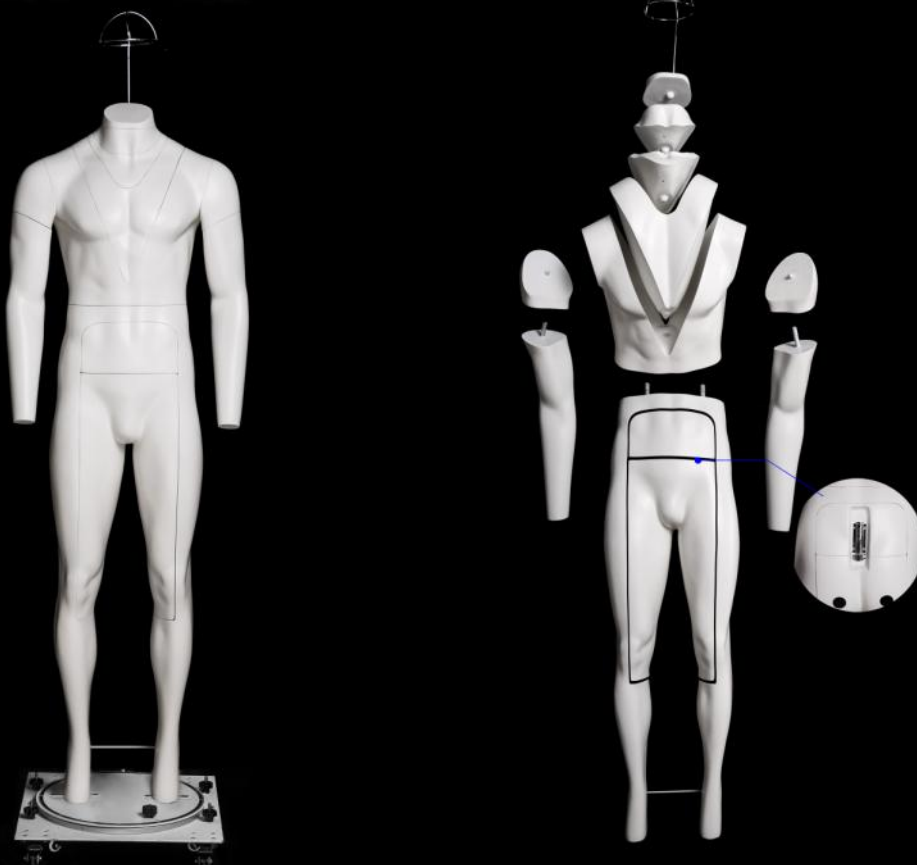

MODEL : GHP-11
HEIGHT : 165.5CM
SHOULDER : 44CM
CHEST : 83CM
WAIST : 66.5CM
HIP : 93.5CM
CTN. : 80*44*43cm

GH SERIES

THE POSTER

THE MEASUREMENT OF THE MODOL

MODEL: GH11S
 HEIGHT: 163CM
 NECK: 33CM
 SHOULDER: 36.5CM
 CHEST: 83.5CM
 WAIST: 66CM
 HIP: 92CM
 CTN.: 114*43*42CM
 N. W: 16KGS G. W: 21.3KGS

M001-GH13S
HEIGHT: 175CM
NECK: 42CM
SHOULDER: 55CM
CHEST: 104CM
WAIST: 79CM
HIP: 104CM

GH SERIES

THE POSTER

GH23

GH21

MODEL: GH23
HEIGHT: 164CM
SHOULDER: 51CM
CHEST: 94CM
WAIST: 75CM
HIP: 91CM
CTN.: 120*43*42CM
N. W: 20KGS G. W: 23.5KGS

V wide: 8.5CM
V wide: 32.5CM

MODEL: GH21
HEIGHT: 160CM
SHOULDER: 42CM
CHEST: 84CM
WAIST: 64CM
HIP: 90CM
CTN.: 120*43*38CM
N. W: 18.9KGS G. W: 22.4KGS

V wide: 18CM
V wide: 30CM

GH SERIES

THE POSTER

GH26

GH27

MODEL: GH26
HEIGHT: 169CM
SHOULDER: 45CM
CHEST: 86CM
WAIST: 67CM
HIP: 96.5CM
CTN.: 130*40*39CM
N. W: 17.5KGS G. W: 21.2KGS

MODEL: GH27
HEIGHT: 180CM
SHOULDER: 66CM
CHEST: 105CM
WAIST: 81CM
HIP: 105CM
CTN.: 134.5*44*43CM
N. W: 24.5KGS G. W: 28.2KGS