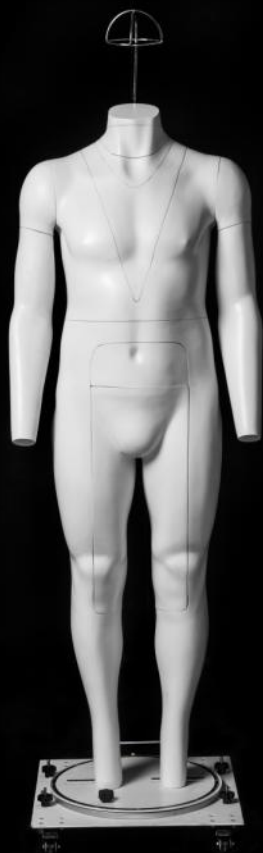

GH SERIES

THE POSTER

GH25