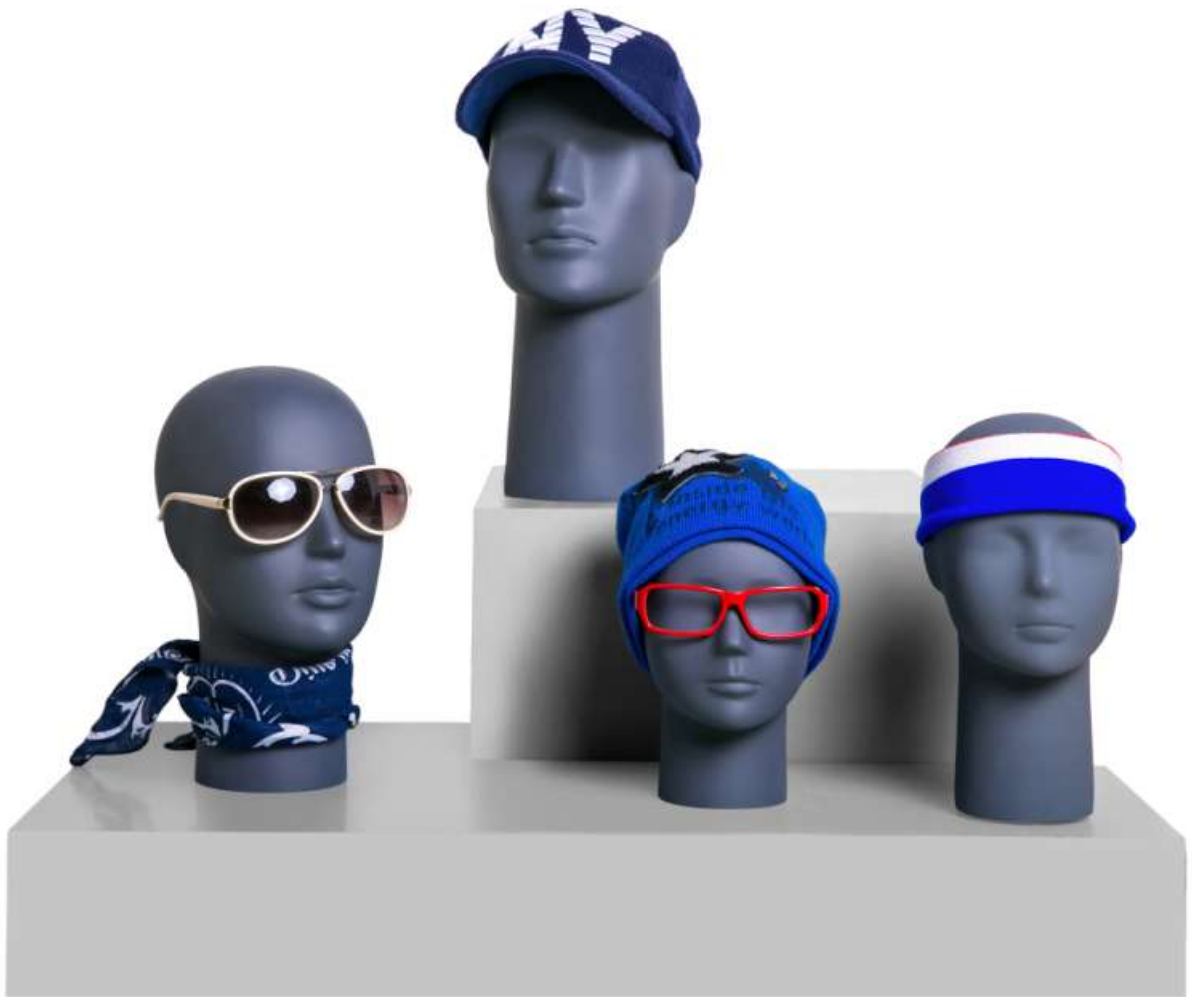

ITEM NO.: H1123
HEIGHT: 37.5.5cm
HEAD:57cm
NECK CIR.:42.5cm
MATERIAL:FIBERGLASS
CTN.:45*26*22CM
G.W.:2KG N.W.:1.5KG

ITEM NO.: H1124
HEIGHT: 30cm
HEAD:54.5cm
NECK CIR.:36cm
MATERIAL:FIBERGLASS
CTN.:36*24*20CM
G.W.:2KG N.W.:1.8KG

ITEM NO.: H1125
HEIGHT: 22cm
HEAD:46.5cm
NECK CIR.:30cm
MATERIAL:FIBERGLASS