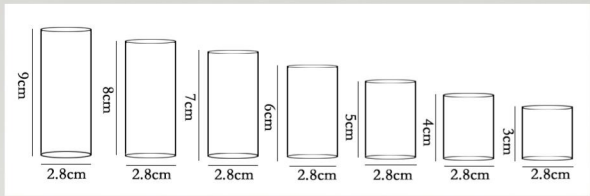

32-47cm

M18040  
BASE: 18 CM

M18041  
BASE: 18 CM

35-50cm

AFELLOW®

M18035

AFELLOW®

M18033

AFELLOW®

M18038

AFELLOW®

M18039

AFELLOW®

M18042

HEIGHT:35 CM

BASE:15\*12\*1.5 CM