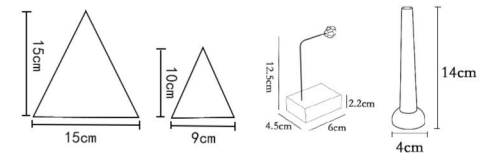

8*8*4	5*5*5	5*5*5	5*5*8	5*5*8	4*4*5	4*4*5	4*4*5
6*6*4	6*6*4	4*4*4	4*4*4	4*4*4	4*4*4	6*6*4	6*6*4
8*8*4	8*8*2	8*8*2	6*6*2	6*6*2	6*6*2		

AFELLOW®

M18034

AFELLOW®

M18031

AFELLOW®

M18037

AFELLOW®

32-47cm

M18040  
BASE: 18 CM

M18041  
BASE: 18 CM

35-50cm

AFELLOW®

M18035

AFELLOW®

M18033

AFELLOW®

M18038

AFELLOW®

M18039

AFELLOW®

M18042

HEIGHT:35 CM

BASE:15\*12\*1.5 CM