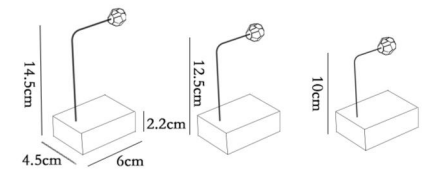

AFELLOW®

M18067