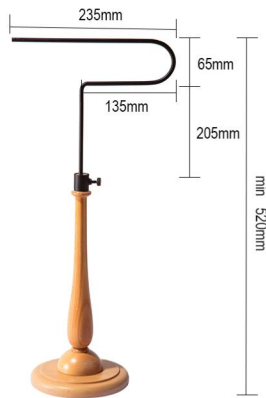

AFELLOW®

M18038

AFELLOW®

M18039

AFELLOW®

M18042

HEIGHT:35 CM

BASE:15\*12\*1.5 CM

**M18046**

**M18047**

**M18048**

**M18049**

**M18050**

**M18051**

**M18052**

**M18053**

**M18054**

**M18055**

**M18056**

**M18057**