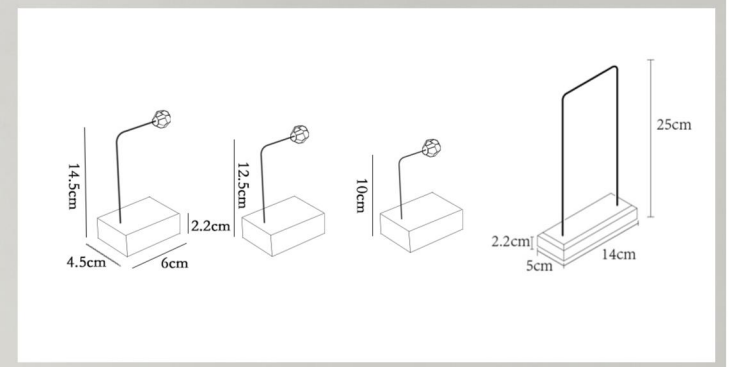

AFELLOW®

M18031