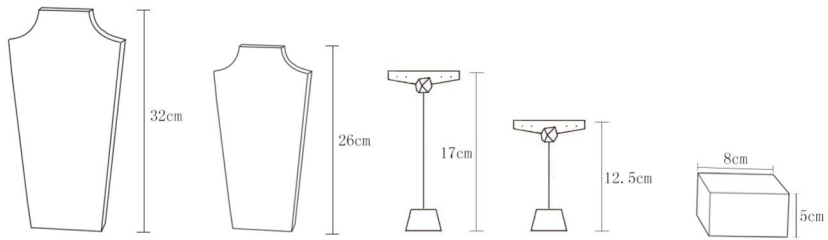

AFELLOW®

M18066