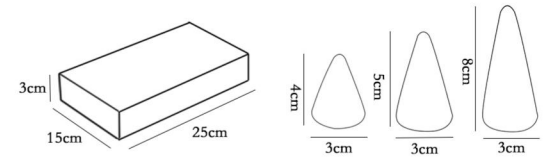

32-47cm

M18040  
BASE: 18 CM

M18041  
BASE: 18 CM

35-50cm

AFELLOW®

M18035

AFELLOW®

M18033

AFELLOW®

M18038

AFELLOW®

M18039

AFELLOW®

M18042

HEIGHT:35 CM

BASE:15\*12\*1.5 CM