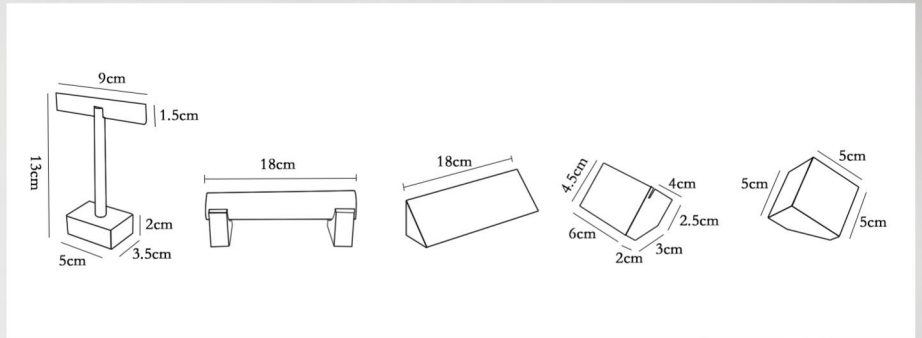

32-47cm

M18040  
BASE: 18 CM

M18041  
BASE: 18 CM

35-50cm

AFELLOW®

M18035

AFELLOW®

M18033

AFELLOW®

M18038

AFELLOW®

M18039

AFELLOW®

M18042

HEIGHT:35 CM

BASE:15\*12\*1.5 CM