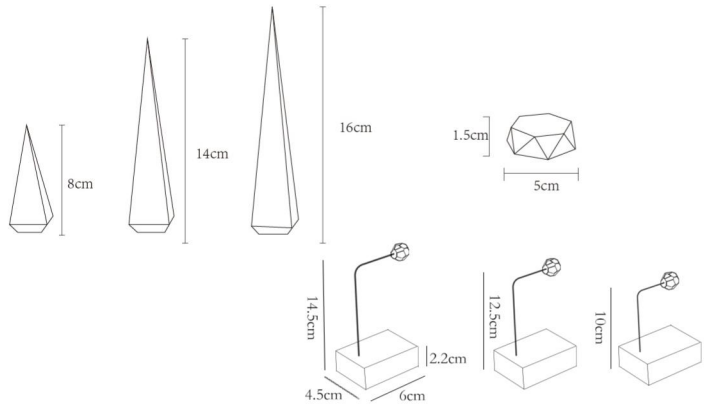

AFELLOW®

M18038

AFELLOW®

M18039

AFELLOW®

M18042

HEIGHT:35 CM

BASE:15\*12\*1.5 CM

AFELLOW®

M18060

M18061

AFELLOW®

M18063

thickness:0.5cm    hole  $\phi$ : 1.3mm

M18064

M18065