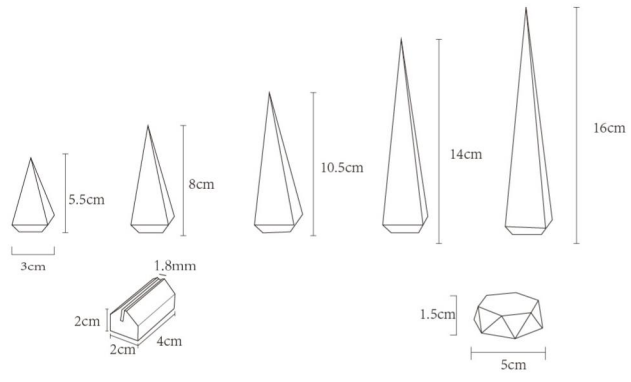

32-47cm

M18040  
BASE: 18 CM

M18041  
BASE: 18 CM

35-50cm

AFELLOW®

M18035

AFELLOW®

M18033

AFELLOW®

M18038

AFELLOW®

M18039

AFELLOW®

M18042

HEIGHT:35 CM

BASE:15\*12\*1.5 CM