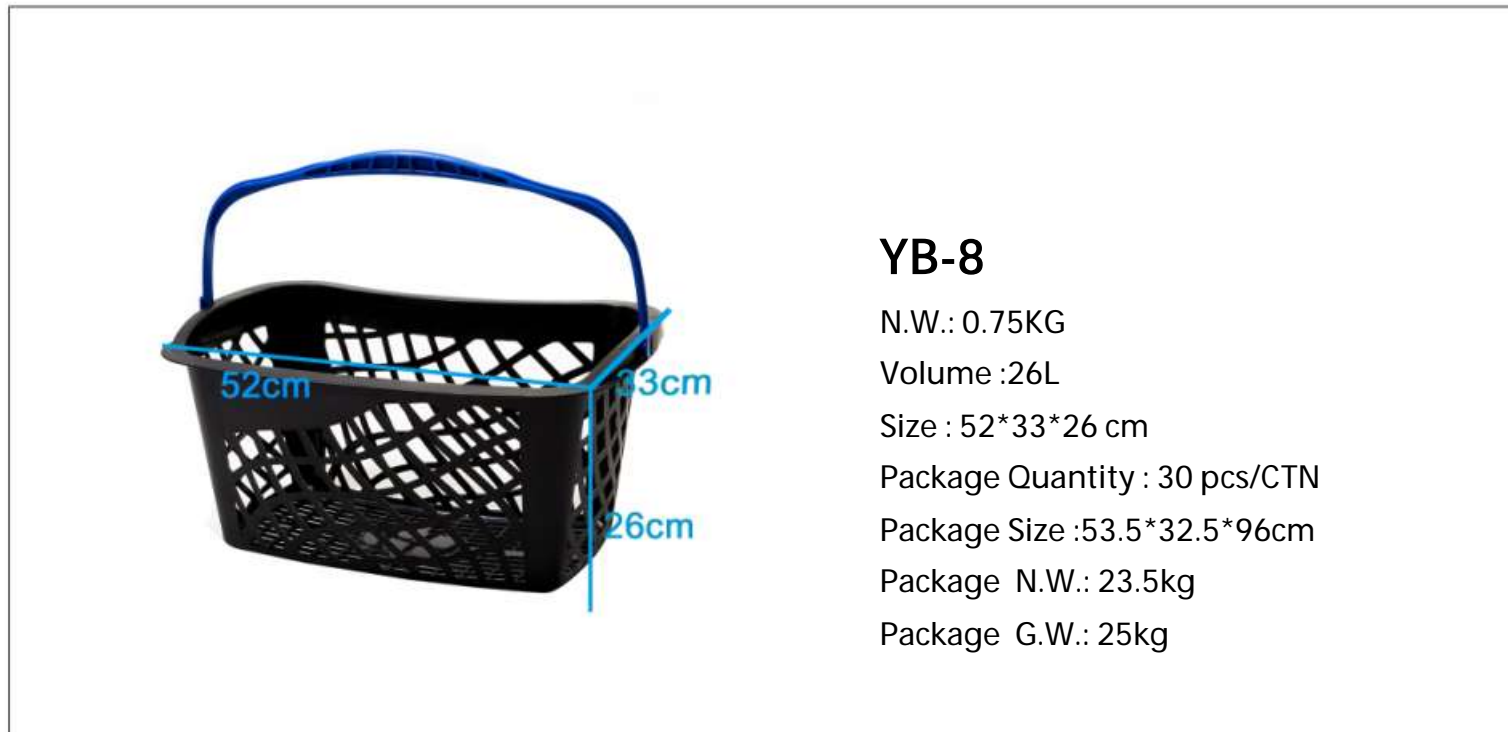

N.W.: 2.3KG

Volume : 50L

Size : 58*41*45.5 cm

Package Quantity : 10pcs/CTN

Package Size :57*40*107cm

Package G.W.: 27.5kg

Blue

Red

Gray

Shopping Basket

YB-7

N.W.: 0.9KG

Volume :28L

Size : 47*31*25 cm

Package Quantity : 20 pcs/CTN

Package Size :49.5*33.5*113cm

Package N.W.: 18kg

Package G.W.: 19.5kg

Shopping Basket

Blue

Pink

Green

Red

Black