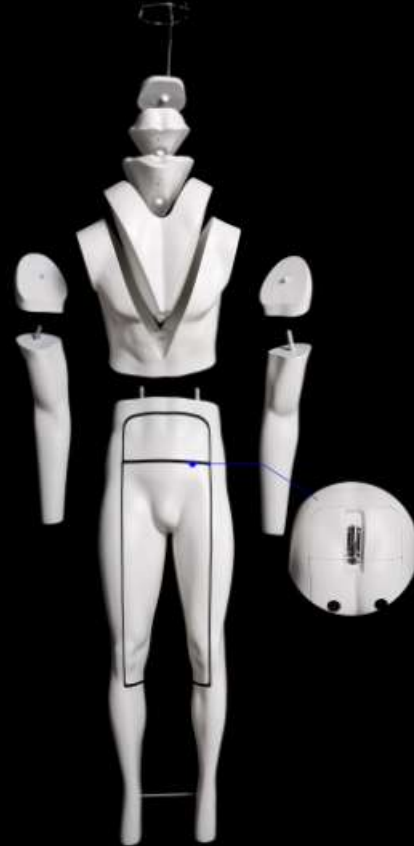

# GH SERIES

THE POSTER

# GH SERIES

THE POSTER

GH23

GH21

MODEL: M070-GH23  
HEIGHT: 164CM  
SHOULDER: 51CM  
CHEST: 94CM  
WAIST: 76CM  
HIP: 91CM  
CTN.: 120\*43\*42CM  
N.W.: 20KGS G.W.: 23.5KGS

V wide: 8.5CM  
V wide: 32.5CM

MODEL: M070-GH21  
HEIGHT: 160CM  
SHOULDER: 42CM  
CHEST: 84CM  
WAIST: 64CM  
HIP: 90CM  
CTN.: 120\*43\*38CM  
N.W.: 18.9KGS G.W.: 22.4KGS

V wide: 18CM  
V wide: 30CM

# GH SERIES

THE POSTER

GH26

GH27

MODEL: M029-GH26  
HEIGHT: 169CM  
SHOULDER: 45CM  
CHEST: 86CM  
WAIST: 67CM  
HIP: 96.5CM  
CTN.: 130\*40\*39CM  
N.W.: 17.5KGS G.W.: 21.2KGS

MODEL: M029-GH27  
HEIGHT: 180CM  
SHOULDER: 66CM  
CHEST: 105CM  
WAIST: 81CM  
HIP: 105CM  
CTN.: 134.5\*44\*43CM  
N.W.: 24.5KGS G.W.: 28.2KGS