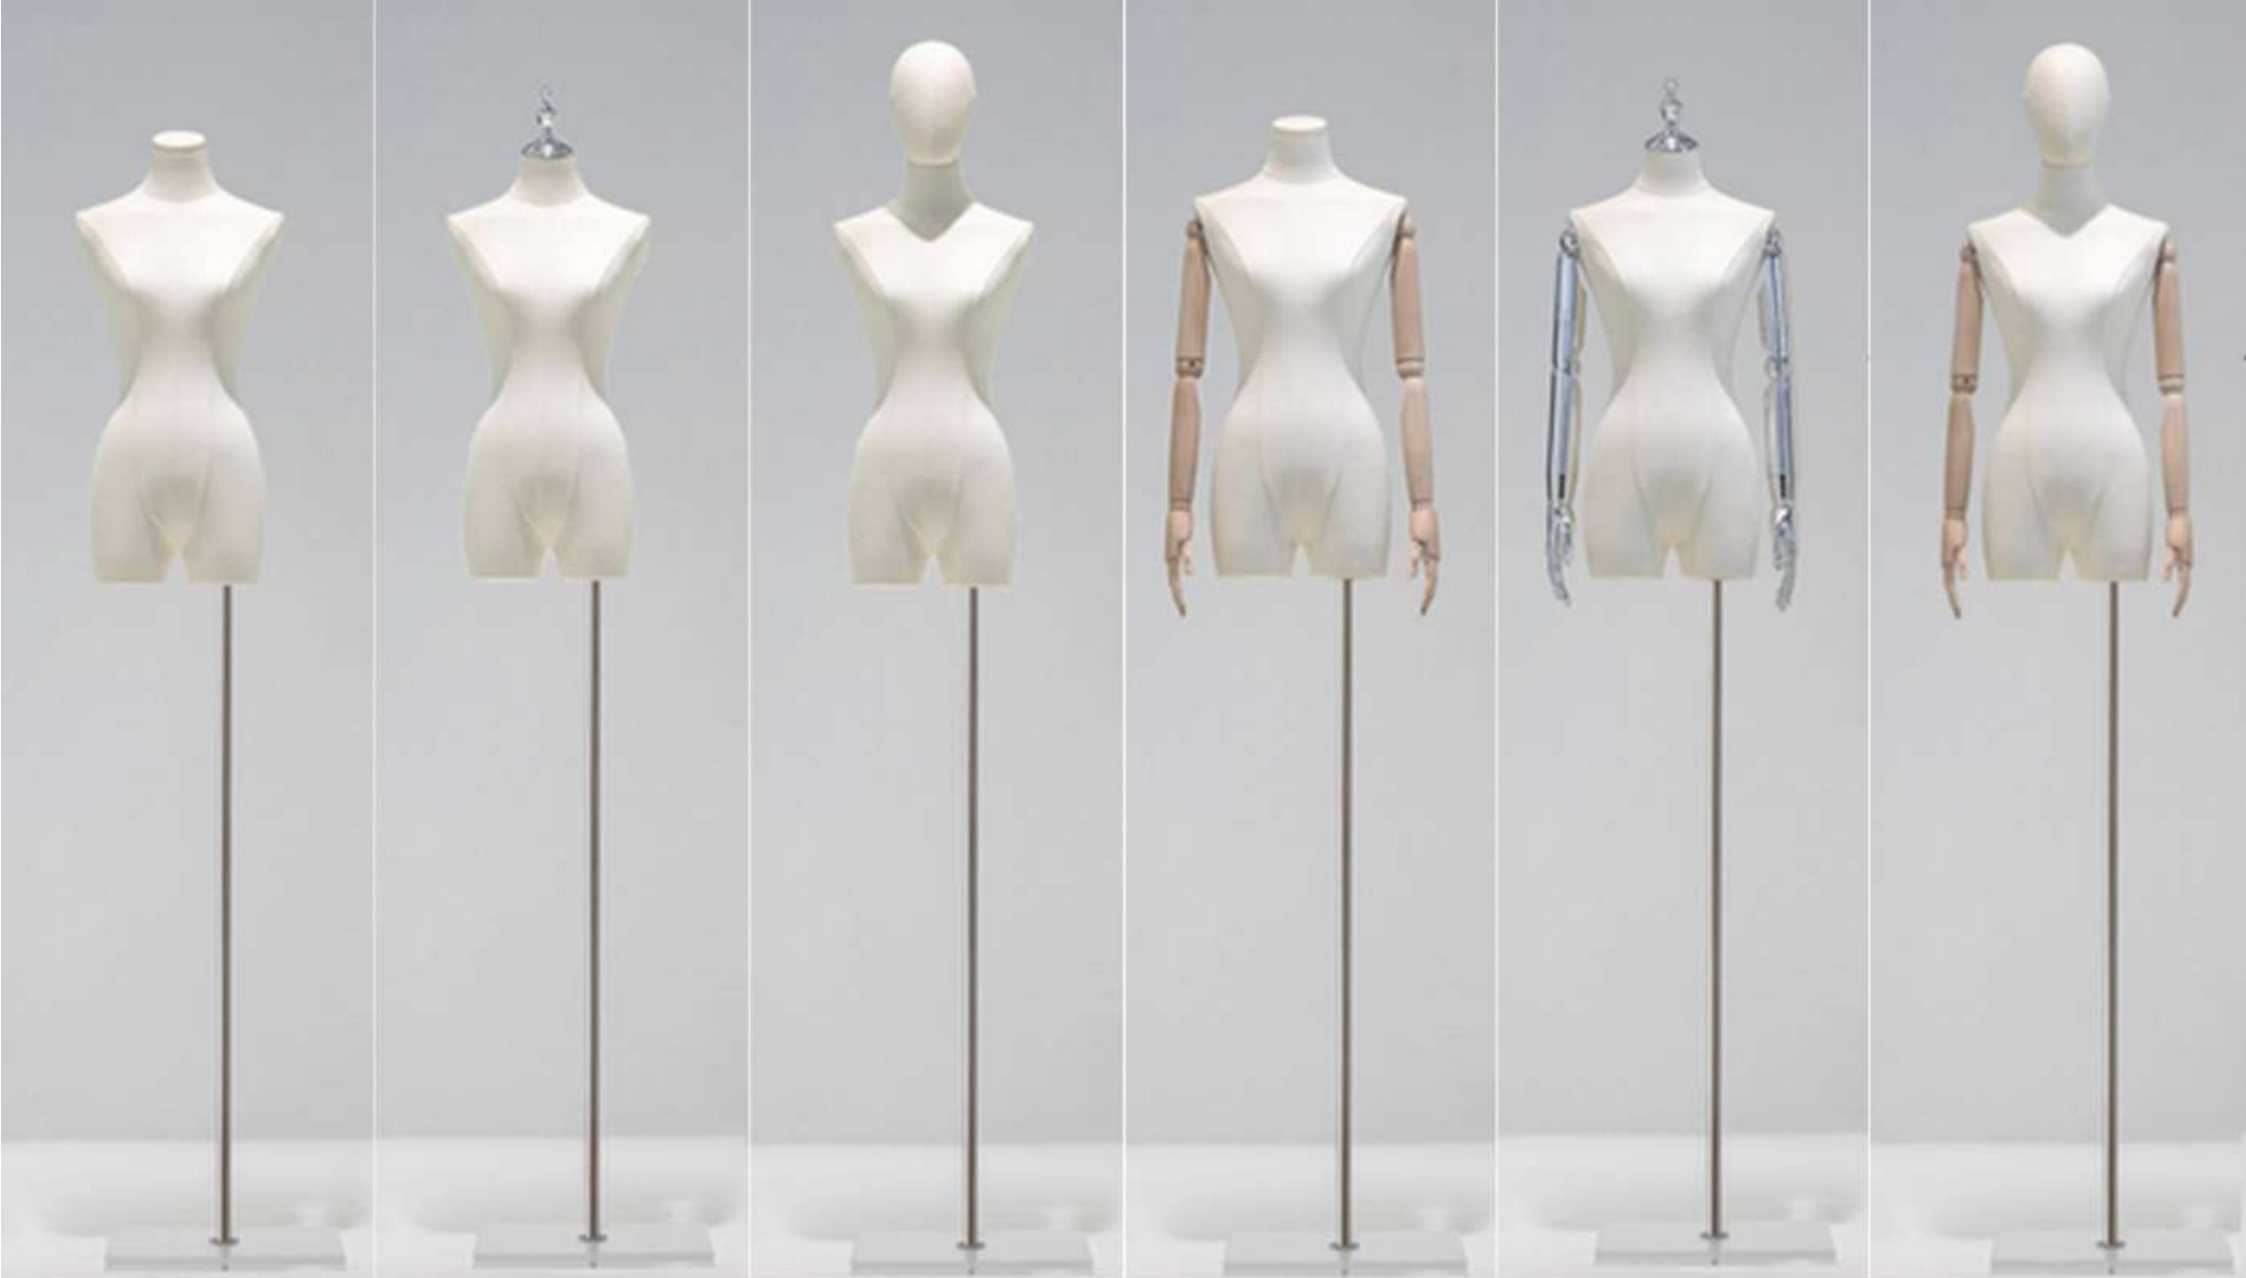

KS-SRMSYSDZ-16

Model	Height	Shoulder	Chest	Waist	Hip
KS-SRMSYSDZ	70cm	36cm	82cm	60cm	79cm

KS-B-20W

KS-B-20Y

KS-B-20G

KS-B-20B

Model	Shoulder	Chest	Waist	Hip
KS-B-20	41cm	86cm	66cm	89cm

KS-YKLXX-1