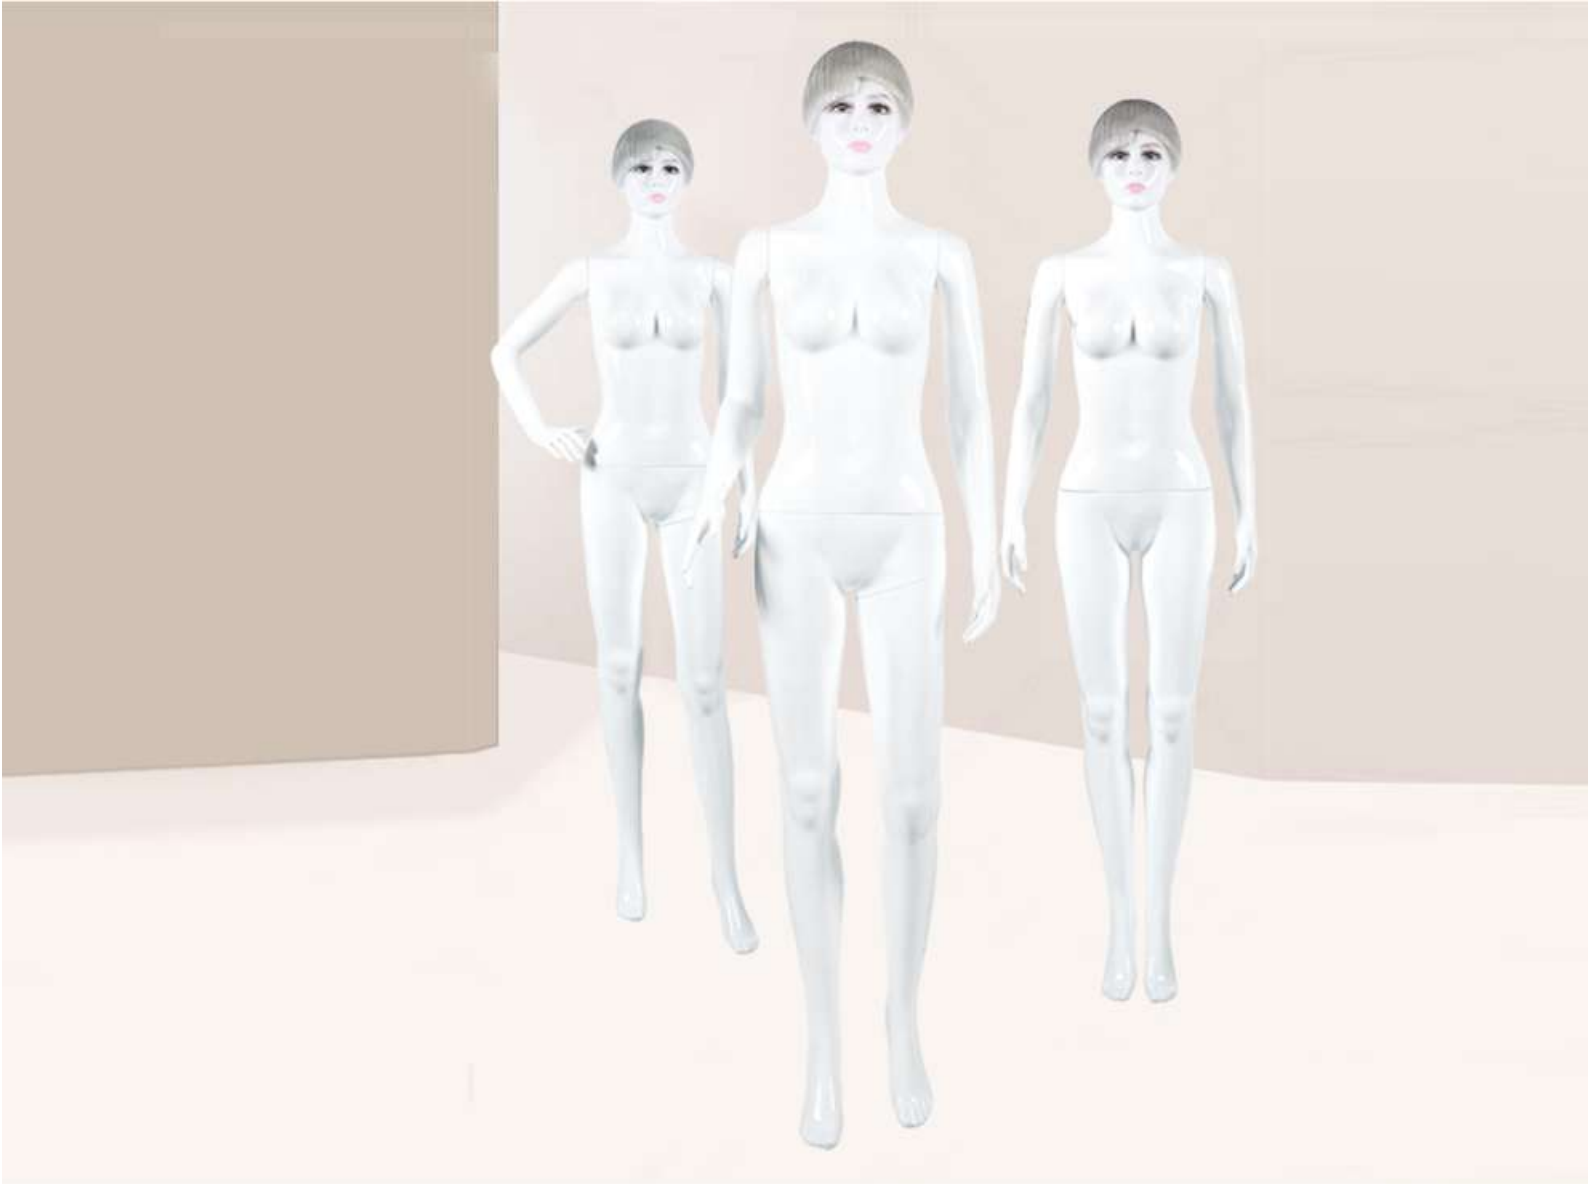

MODEL	HEIGHT	SHOULDER	CHEST	WAIST	HIP	COLOR	CTN.
SK	177CM	42CM	89CM	65CM	86CM	BRIGHT WHITE	106*37*32 CM

SK25

SK01

SK03

SK08

SK05